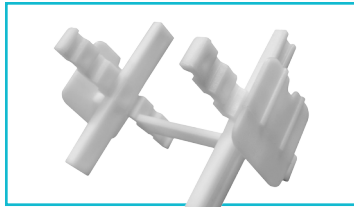

Varios

Conix Redondo Guardacuerpos

Cápsula base empotrable/registrable para barandilas o guardacuerpos

Ref.	Descripción	uds.	
3000021	Conix Redondo	100	8425402085721

Cruceta Pavés

Separadores de cruceta para bloques de cristal tipo pavés.

Ref.	Descripción	uds.	
3000022	Cruceta Pavés	300	8425402085738

Separador de Timón 30 o 50

Distanciadores de timón para armaduras en forjados verticales

Ref.	Descripción	uds.	
3000023	Separador de Timón 30	500	8425402085745
3000024	Separador de Timón 50	100	8425402085752

Seta Protectora

Protectores-señalizadores para varillas corrugadas.

Ref.	Descripción	uds.	
3000020	Seta Protectora	300	8425402085714

Manga Rejuntado

Manga de rejuntado de morteros, con boquilla de precisión para juntas estrechas.