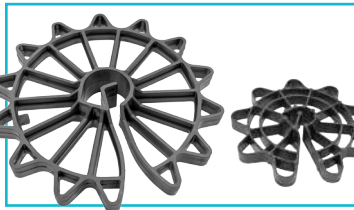

Varios

Conix Redondo Guardacuerpos

Cápsula base empotrable/registrable para barandilas o guardacuerpos

Ref.	Descripción	uds.	
3000021	Conix Redondo	100	8425402085721

Cruceta Pavés

Separadores de cruceta para bloques de cristal tipo pavés.

Ref.	Descripción	uds.	
3000022	Cruceta Pavés	300	8425402085738

Separador de Timón 30 o 50

Distanciadores de timón para armaduras en forjados verticales

Ref.	Descripción	uds.	
3000023	Separador de Timón 30	500	8425402085745
3000024	Separador de Timón 50	100	8425402085752

Seta Protectora

Protectores-señalizadores para varillas corrugadas.

Ref.	Descripción	uds.	
3000020	Seta Protectora	300	8425402085714

Manga Rejuntado

Manga de rejuntado de morteros, con boquilla de precisión para juntas estrechas.